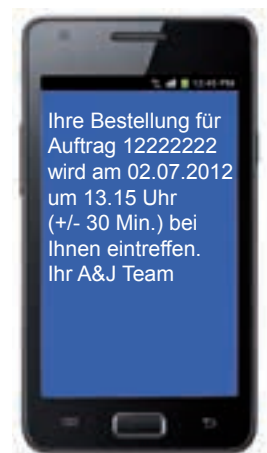

Rück-Meldung

FAX Nr. 040 / 54 72 72 - 82 oder E-Mail: info@holzzentrum.de

Informieren Sie uns zukünftig über die Anlaufzeiten.

per SMS an die Rufnummer(n): und
(zusätzliche Handynummern sind möglich)

und / oder